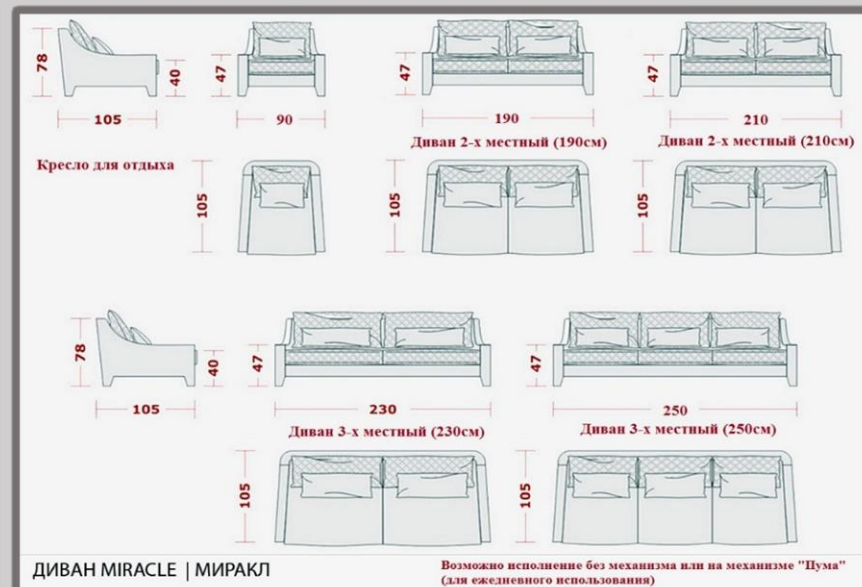

Модульный диван "Миракл" по размерам заказчика

Размеры: 3800ммX2700мм.

Механизм: Пума

В диванном модуле может быть механизм/сп.место или ящик для белья

Опоры: массив бук, тонировка на выбор.

Модульный диван | Сенатор

Благодаря выверенной эргономике форм спинки и подушек сиденья обеспечиваются идеальные условия для отдыха. Модули могут быть по 900мм или 800мм. Три вида подушек сиденья, на выбор

Дополнительная опция: Механизм «Пума» или «Спартак»