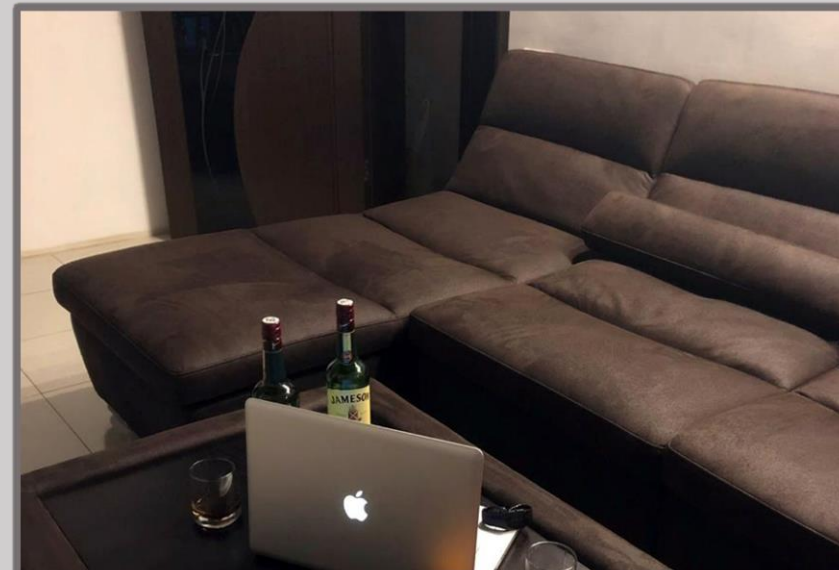

Благодаря выверенной эргономике форм спинки и подушек сиденья обеспечиваются идеальные условия для отдыха. Модули могут быть по 900мм или 800мм. Три вида подушек сиденья, на выбор

Дополнительная опция: Механизм «Пума» или «Спартак»

Дополнительная опция: ящик для белья в Канопе.

Комплектуется пуфом или пуфом со столешницей (МДФ + натуральный шпон)

Каркас: мебельная фанера марки ФК 15-18мм.

Модули на зацепах, можно менять местами!

Модульный диван | Тибет

В серии несколько модулей, которые с легкостью комбинируются в диван мечты.

Плавные линии, пухлые подушки сидения и надёжный каркас.

Благодаря своему трендовому дизайну модель отлично впишется в любой интерьер.

Диванная секция может комплектоваться механизмом «Спартак».
Секция Оттоманка комплектуется ящиком для белья.

Множество вариантов модулей.

Модули соединяются между собой «зацепами».

Обивка: более 100+ вариантов тканей, оттенков, текстур.