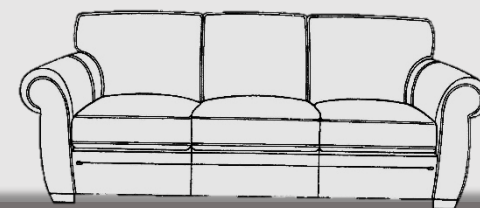

Формат нашего производства позволяет обеспечить высокое качество и надежность производимой продукции!

@Enigma_mebel

ВДОХНОВЕНИЕ, ВОПЛОЩЕННОЕ В МЯГКОЙ МЕБЕЛИ!